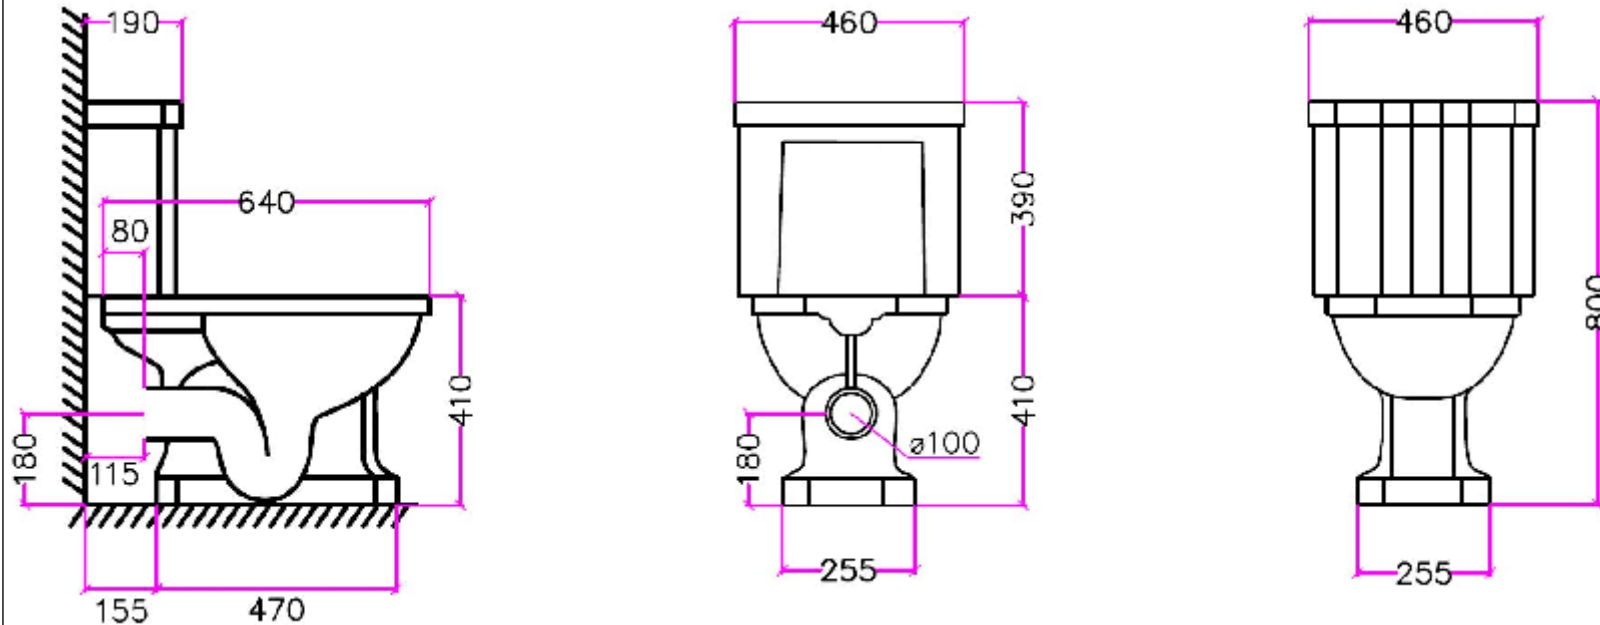

Collection : Edward

Cuvette WC sur pied Edward, sortie horizontale, pour réservoir chasse attenante réf. 8R300.
Edward free-standing toilet bowl, horizontal outlet, for attached cistern ref. 8R300.

Ref : **MS05-8W300**
(Cuvette / Toilet bowl)

MS05-8R300
(Réservoir / Cistern)

MS05-8A1BO / 8A100
(Abattants / Toilet seats)

Informations :

Cuvette compatible avec le réservoir réf. **MS05-8R300**. / Toilet bowl compatible with cistern tank ref. **MS05-8R300**.

Cuvette compatible avec les abattants réfs. **MS05-8A1BO et MS05-8A100**. / Toilet bowl compatible with toilet seats refs. **MS05-8A1BO & MS05-8A100**.

Veillez noter que la céramique a une tolérance de **+/-3%**. / Please note that ceramic has dimensional tolerance of **+/-3%**